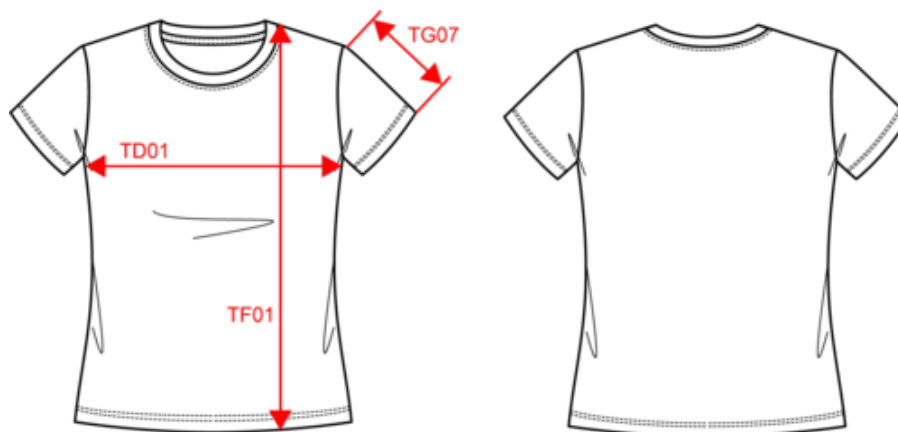

KARIBAN

K380

T-shirt col rond manches courtes femme

- T-shirt coupe mode, lavé aux enzymes, l'essentiel des professionnels.
- Toucher doux et excellente imprimabilité.
- Grand choix de couleurs.

Coloris unis : 100% coton. Coloris Oxford Grey : 90% coton / 10% viscose. Coton peigné avec lavage aux enzymes. Toucher doux, bonne résistance au lavage. Coupe cintrée mode. Bande de propreté à l'encolure (White pour le coloris White, Dark Grey pour le coloris Oxford Grey et Oxford Grey pour tous les autres coloris). Finition double aiguille bas de manche et bas de vêtement.

Existe aussi en version

K356

K363

KARIBAN

K380

T-shirt col rond manches courtes femme

Dimensions (cm)

| Mesures en cm | S | M | L | XL | XXL | 3XL |
|---|-------|-------|-------|-------|-------|-------|
| TE01 - 1/2 largeur poitrine à 1.5cm de l'emmanchure | 46.00 | 49.00 | 52.00 | 55.00 | 58.00 | 61.00 |
| TF01 - Hauteur totale de l'HSP | 62.00 | 64.00 | 66.00 | 68.00 | 70.00 | 72.00 |
| TG07 - Longueur manche courte | 15.00 | 15.75 | 16.50 | 17.25 | 18.00 | 18.75 |