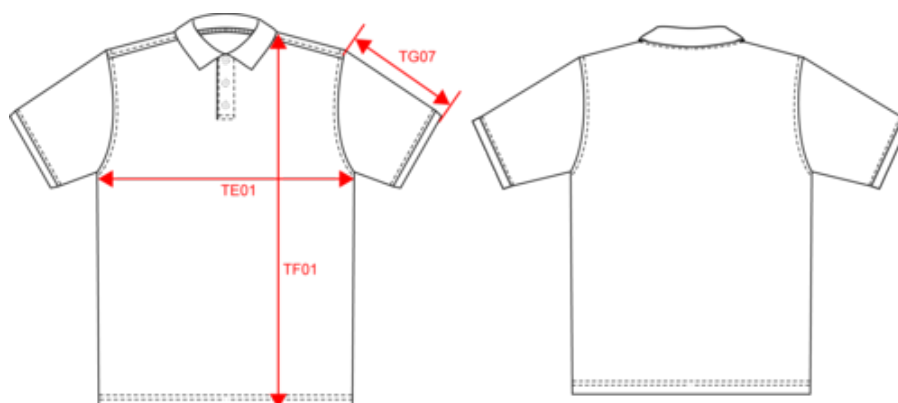

KARIBAN

K254

Polo piqué manches courtes homme

- Confection coton peigné prérétréci RingSpun : fibre lisse, douce et résistante.
- Coupe droite.
- Emblématique polo chic et décontracté.

Coloris unis : 100% coton. Coloris Oxford Grey : 90% coton / 10% viscose. Coloris Ash Heather : 98% coton / 2% viscose. Coton peigné prérétréci RingSpun. Maille piquée. Coupe droite. Col et bas de manches en bord-côte 1x1. Patte de boutonnage col 3 boutons ton sur ton. Bande de propreté ton sur ton à l'encolure.

Mesures en cm	S	M	L	XL	XXL	3XL	4XL
TE01 - 1/2 largeur poitrine à 1.5cm de l'emmanchure	50.00	53.00	56.00	59.00	62.00	65.00	68.00
TF01 - Hauteur totale de l'HSP	70.00	72.00	74.00	76.00	78.00	80.00	82.00
TG07 - Longueur manche courte	22.75	23.50	24.25	25.00	25.75	26.50	27.25