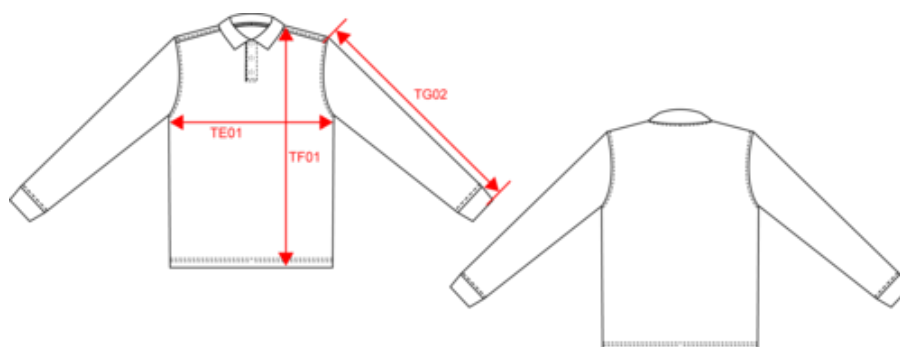

61051000

Existe aussi en version

K257

K269

KARIBAN

K256

Polo piqué manches longues homme

Dimensions (cm)

Mesures en cm	S	M	L	XL	XXL	3XL	4XL
TE01 - 1/2 largeur poitrine à 1.5cm de l'emmanchure	50.00	53.00	56.00	59.00	62.00	65.00	68.00
TF01 - Hauteur totale de l'HSP	70.00	72.00	74.00	76.00	78.00	80.00	82.00
TG02 - Longueur manche longue	65.25	66.25	67.25	68.25	69.25	70.25	71.25