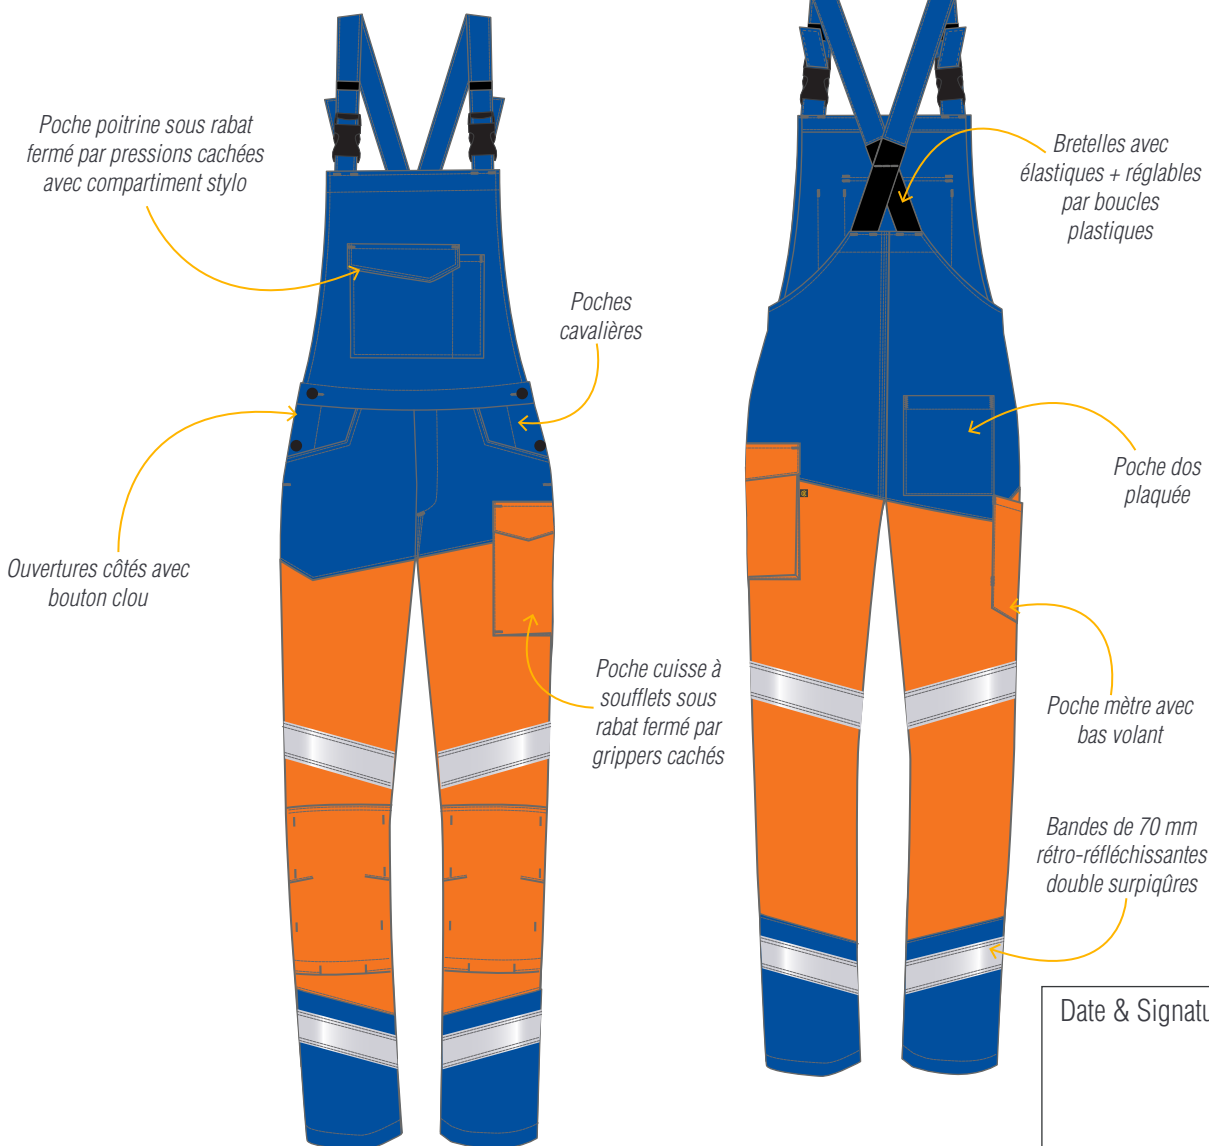

CEPOVETT
S A F E T Y

FLUO SAFE XP

9F87 9570 COTTE À BRETELLES

Le + Produit

Ouvertures côtés par boutons pour plus d'**ERGONOMIE**

PRIX

DESCRIPTION

Entretien industriel
Tailles 0 à 6

MATIERES

9570 Satin ORANGE FLUO
55% coton 45% polyester 300 gr/m²

9740 Croisé BLEU BUGATTI
60% coton 40% polyester 315 gr/m²

NORMES

EPI catégorie 2
HV42

EN ISO 20471
+ A1 : 2016
Classe 2
MAX 50 CYCLES

EN 14404
2004 + A1 : 2010
Niveau 1 / Type 2
avec plaque GENODIVS

COLORIS

Date & Signature :